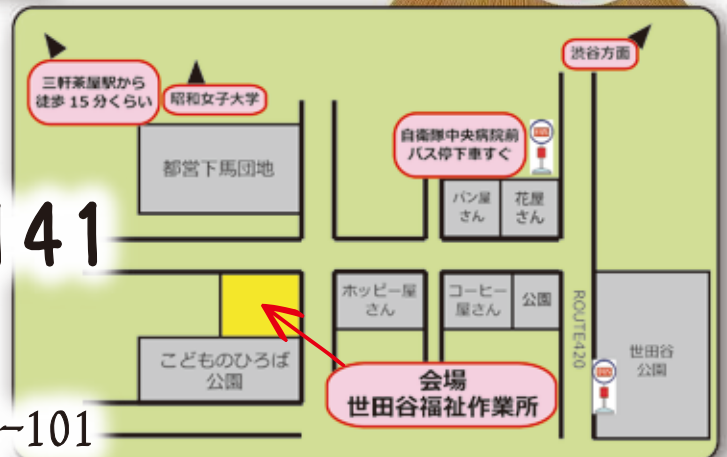

入場無料、どなたでも参加できます！

※一部、有料のコーナーがあります

世田谷福祉作業所がほぼ全部わかる！第1回施設公開

# まる見え☆せたふく

平成29年

8月2日(水)、3日(木)

10:00～15:00

作業所ってどんなところが  
知りたいあなたに！

or

夏休みの自由研究に！

給食が食べられる！  
&  
かき氷が無料！？

お問い合わせは  
でんわ：03-3414-0141

社会福祉法人武蔵野会  
世田谷区立世田谷福祉作業所  
〒154-0002 世田谷区下馬 2-31-34-101

FAX：03-3412-1084

URL：setagaya2939.jp

詳細は裏面をご覧ください👉